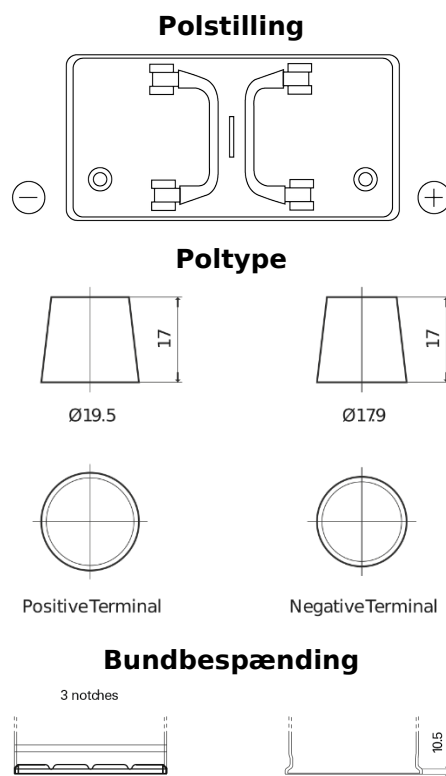

Produkt oversigt

Batterier til Lastbiler, Busser, Entreprenør, Landbrug

StartPRO EG1102

Bestil nr.	EG1102
Technology	Flooded
EAN/GTIN	3661024035392
Spænding	12 V
Kapacitet	110 Ah
CCA	750 A
Længde	349 mm
Bredde	175 mm
Højde	235 mm
Kasse størrelse	D02
Polstilling	ETN 0
Poltype	EN taper post
Bundbespænding	B1
Vægt (med forbehold)	25.40 kg