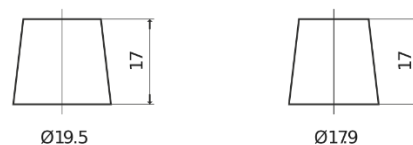

Produkt oversigt

Batterier til Lastbiler, Busser, Entreprenør, Landbrug

Endurance+PRO Gel ED851T

Bestil nr.	ED851T
Technology	GEL
EAN/GTIN	3661024037884
Spænding	12 V
Kapacitet	85 Ah
CCA	350 A
Længde	349 mm
Bredde	175 mm
Højde	235 mm
Kasse størrelse	D02
Polstilling	ETN 1
Poltype	EN taper post
Bundbespænding	B0
Vægt (med forbehold)	29.50 kg

Polstilling

Poltype

Bundbespænding

Design, funktioner og specifikationer kan ændres uden varsel. Vi fraskriver os enhver repræsentation eller garanti, udtrykkelig eller underforstået, vedrørende data eller anbefalinger og er under ingen omstændigheder ansvarlige for tab eller skader, der hævdes at være opstået som følge heraf. Nogle produkter er muligvis ikke tilgængelige på dit lokale marked.