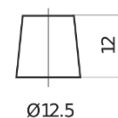

Produkt oversigt

Batterier til Biler

Start-Stop Auxiliary EK151

Bestil nr.	EK151
Technology	AGM
EAN/GTIN	3661024036597
Spænding	12 V
Kapacitet	15 Ah
CCA	200 A
Længde	150 mm
Bredde	90 mm
Højde	145 mm
Kasse størrelse	C56
Polstilling	ETN 1
Poltype	Small taper post (JLR)
Bundbespænding	B0
Vægt (med forbehold)	4.80 kg

Polstilling**Poltype**

Ø13

Ø12.5

Positive Terminal

Negative Terminal

Bundbespænding

Design, funktioner og specifikationer kan ændres uden varsel. Vi fraskriver os enhver repræsentation eller garanti, udtrykkelig eller underforstået, vedrørende data eller anbefalinger og er under ingen omstændigheder ansvarlige for tab eller skader, der hævdes at være opstået som følge heraf. Nogle produkter er muligvis ikke tilgængelige på dit lokale marked.