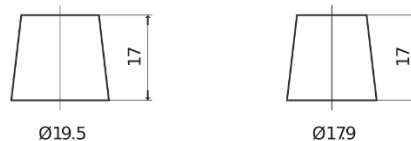

Produkt oversigt

Batterier til Lastbiler, Busser, Entreprenør, Landbrug

StartPRO EG1402

Bestil nr.	EG1402
Technology	Flooded
EAN/GTIN	3661024035347
Spænding	12 V
Kapacitet	140 Ah
CCA	900 A
Længde	508 mm
Bredde	175 mm
Højde	205 mm
Kasse størrelse	ATM
Polstilling	ETN 0
Poltype	EN taper post
Bundbespænding	B1
Vægt (med forbehold)	33.80 kg

Polstilling

Poltype

Bundbespænding

Design, funktioner og specifikationer kan ændres uden varsel. Vi fraskriver os enhver repræsentation eller garanti, udtrykkelig eller underforstået, vedrørende data eller anbefalinger og er under ingen omstændigheder ansvarlige for tab eller skader, der hævdes at være opstået som følge heraf. Nogle produkter er muligvis ikke tilgængelige på dit lokale marked.