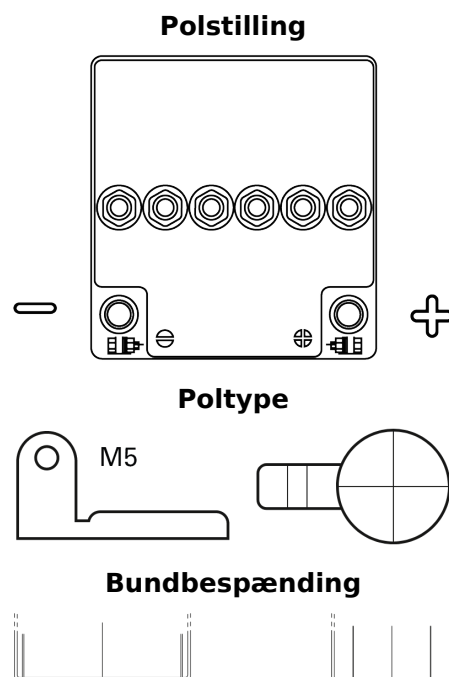

### Equipment GEL ES290

Bestil nr.	ES290
Technology	GEL
EAN/GTIN	3661024035866
Spænding	12 V
Kapacitet	25 Ah
Watt hour	290 Wh
Længde	166 mm
Bredde	175 mm
Højde	125 mm
Kasse størrelse	P24
Polstilling	ETN 0
Poltype	Flat lug hole M5
Bundbespænding	B0
Vægt (med forbehold)	9.60 kg