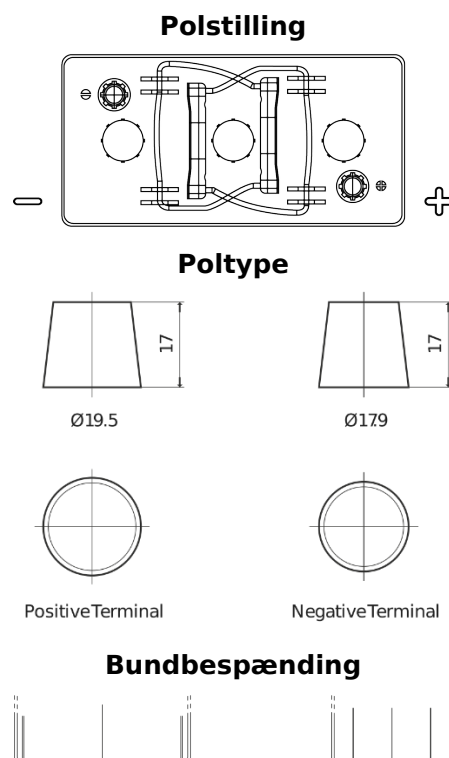

Produkt oversigt

Batterier til Marine og Fritid

Vintage EU260-6

Bestil nr.	EU260-6
Technology	Flooded
EAN/GTIN	3661024036115
Spænding	6 V
Kapacitet	260 Ah
CCA	1300 A
Længde	345 mm
Bredde	172 mm
Højde	286 mm
Kasse størrelse	M08
Polstilling	ETN 0
Poltype	EN taper post
Bundbespænding	B0
Vægt (med forbehold)	39.10 kg