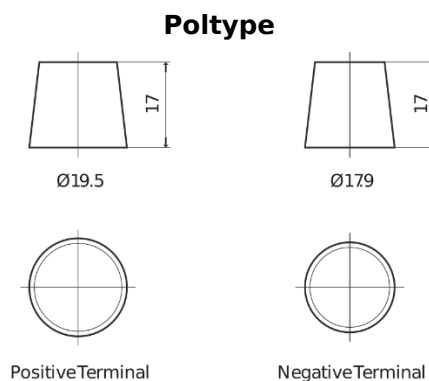

Produkt oversigt

Batterier til Marine og Fritid

Vintage EU165-6

Bestil nr.	EU165-6
Technology	Flooded
EAN/GTIN	3661024036146
Spænding	6 V
Kapacitet	165 Ah
CCA	900 A
Længde	330 mm
Bredde	174 mm
Højde	234 mm
Kasse størrelse	M05
Polstilling	ETN 0
Poltype	EN taper post
Bundbespænding	B0
Vægt (med forbehold)	25.00 kg