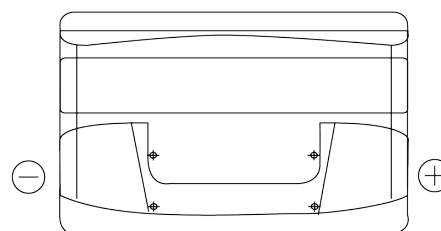

Produkt oversigt

Batterier til Biler

Excell EB1000

Bestil nr.	EB1000
Technology	Flooded
EAN/GTIN	3661024034715
Spænding	12 V
Kapacitet	100 Ah
CCA	720 A
Længde	315 mm
Bredde	175 mm
Højde	205 mm
Kasse størrelse	LH4
Polstilling	ETN 0
Poltype	EN taper post
Bundbespænding	B13
Vægt (med forbehold)	21.90 kg

Polstilling**Poltype**

Positive Terminal

Negative Terminal

Bundbespænding

Design, funktioner og specifikationer kan ændres uden varsel. Vi fraskriver os enhver repræsentation eller garanti, udtrykkelig eller underforstået, vedrørende data eller anbefalinger og er under ingen omstændigheder ansvarlige for tab eller skader, der hævdes at være opstået som følge heraf. Nogle produkter er muligvis ikke tilgængelige på dit lokale marked.