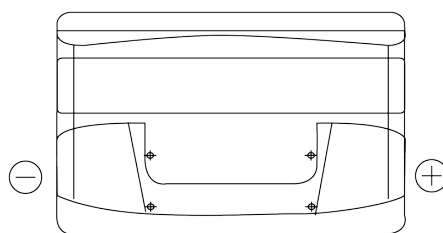

**Produkt oversigt**

Batterier til Biler

**Excell EB852**

Bestil nr.	EB852
Technology	Flooded
EAN/GTIN	3661024034661
Spænding	12 V
Kapacitet	85 Ah
CCA	760 A
Længde	353 mm
Bredde	175 mm
Højde	175 mm
Kasse størrelse	LB5
Polstilling	ETN 0
Poltype	EN taper post
Bundbespænding	B13
Vægt (med forbehold)	19.40 kg

**Polstilling****Poltype**

Positive Terminal

Negative Terminal

**Bundbespænding**

Design, funktioner og specifikationer kan ændres uden varsel. Vi fraskriver os enhver repræsentation eller garanti, udtrykkelig eller underforstået, vedrørende data eller anbefalinger og er under ingen omstændigheder ansvarlige for tab eller skader, der hævdes at være opstået som følge heraf. Nogle produkter er muligvis ikke tilgængelige på dit lokale marked.