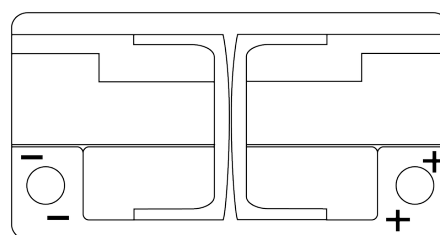

Produkt oversigt

Batterier til Biler

EFB EL752

Bestil nr.	EL752
Technology	EFB
EAN/GTIN	3661024036559
Spænding	12 V
Kapacitet	75 Ah
CCA	730 A
Længde	315 mm
Bredde	175 mm
Højde	175 mm
Kasse størrelse	LB4
Polstilling	ETN 0
Poltype	EN taper post
Bundbespænding	B13
Vægt (med forbehold)	18.60 kg

Polstilling

Poltype

Ø19.5

Ø179

Positive Terminal

Negative Terminal

Bundbespænding

5 notches