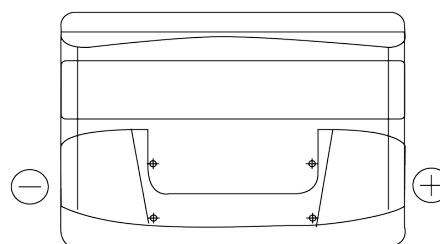

Produkt oversigt

Batterier til Biler

Excell EB802

Bestil nr.	EB802
Technology	Flooded
EAN/GTIN	3661024034654
Spænding	12 V
Kapacitet	80 Ah
CCA	700 A
Længde	315 mm
Bredde	175 mm
Højde	175 mm
Kasse størrelse	LB4
Polstilling	ETN 0
Poltype	EN taper post
Bundbespænding	B13
Vægt (med forbehold)	17.80 kg

Polstilling