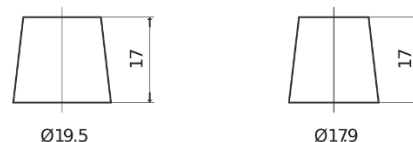

Produkt oversigt

Batterier til Biler

Excell EB712

Bestil nr.	EB712
Technology	Flooded
EAN/GTIN	3661024034647
Spænding	12 V
Kapacitet	71 Ah
CCA	670 A
Længde	278 mm
Bredde	175 mm
Højde	175 mm
Kasse størrelse	LB3
Polstilling	ETN 0
Poltype	EN taper post
Bundbespænding	B13
Vægt (med forbehold)	15.30 kg

Polstilling

Poltype

Bundbespænding

Design, funktioner og specifikationer kan ændres uden varsel. Vi fraskriver os enhver repræsentation eller garanti, udtrykkelig eller underforstået, vedrørende data eller anbefalinger og er under ingen omstændigheder ansvarlige for tab eller skader, der hævdes at være opstået som følge heraf. Nogle produkter er muligvis ikke tilgængelige på dit lokale marked.