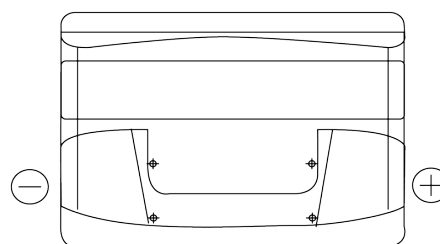

Produkt oversigt

Batterier til Biler

Excell EB712

Bestil nr.	EB712
Technology	Flooded
EAN/GTIN	3661024034647
Spænding	12 V
Kapacitet	71 Ah
CCA	670 A
Længde	278 mm
Bredde	175 mm
Højde	175 mm
Kasse størrelse	LB3
Polstilling	ETN 0
Poltype	EN taper post
Bundbespænding	B13
Vægt (med forbehold)	15.30 kg

Polstilling

Poltype

PositiveTerminal

NegativeTerminal

Bundbespænding

Design, funktioner og specifikationer kan ændres uden varsel. Vi fraskriver os enhver repræsentation eller garanti, udtrykkelig eller underforstået, vedrørende data eller anbefalinger og er under ingen omstændigheder ansvarlige for tab eller skader, der hævdes at være opstået som følge heraf. Nogle produkter er muligvis ikke tilgængelige på dit lokale marked.