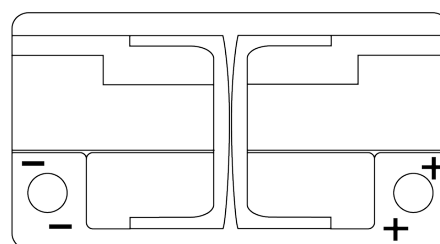

Produkt oversigt

Batterier til Biler

EFB EL652

Bestil nr.	EL652
Technology	EFB
EAN/GTIN	3661024036542
Spænding	12 V
Kapacitet	65 Ah
CCA	650 A
Længde	278 mm
Bredde	175 mm
Højde	175 mm
Kasse størrelse	LB3
Polstilling	ETN 0
Poltype	EN taper post
Bundbespænding	B13
Vægt (med forbehold)	16.20 kg

Polstilling