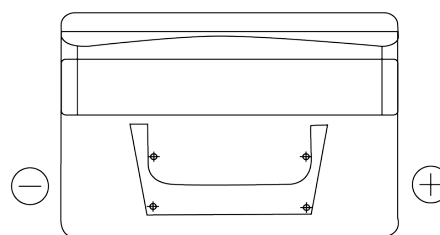

Produkt oversigt

Batterier til Biler

Classic EC652

Bestil nr.	EC652
Technology	Flooded
EAN/GTIN	3661024034869
Spænding	12 V
Kapacitet	65 Ah
CCA	540 A
Længde	278 mm
Bredde	175 mm
Højde	175 mm
Kasse størrelse	LB3
Polstilling	ETN 0
Poltype	EN taper post
Bundbespænding	B13
Vægt (med forbehold)	14.50 kg

Polstilling

Poltype

Positive Terminal

Negative Terminal

Bundbespænding

Design, funktioner og specifikationer kan ændres uden varsel. Vi fraskriver os enhver repræsentation eller garanti, udtrykkelig eller underforstået, vedrørende data eller anbefalinger og er under ingen omstændigheder ansvarlige for tab eller skader, der hævdes at være opstået som følge heraf. Nogle produkter er muligvis ikke tilgængelige på dit lokale marked.