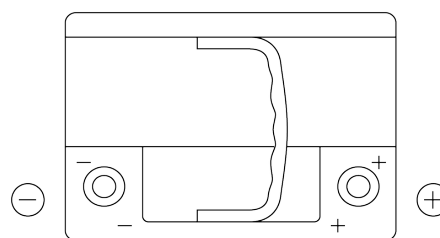

Produkt oversigt

Batterier til Biler

Premium EA612

Bestil nr.	EA612
Technology	Flooded
EAN/GTIN	3661024034272
Spænding	12 V
Kapacitet	61 Ah
CCA	600 A
Længde	242 mm
Bredde	175 mm
Højde	175 mm
Kasse størrelse	LB2
Polstilling	ETN 0
Poltype	EN taper post
Bundbespænding	B13
Vægt (med forbehold)	14.00 kg

Polstilling