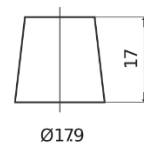

**Produkt oversigt**

Batterier til Biler

**Excell EB602**

Bestil nr.	EB602
Technology	Flooded
EAN/GTIN	3661024034630
Spænding	12 V
Kapacitet	60 Ah
CCA	540 A
Længde	242 mm
Bredde	175 mm
Højde	175 mm
Kasse størrelse	LB2
Polstilling	ETN 0
Poltype	EN taper post
Bundbespænding	B13
Vægt (med forbehold)	12.90 kg

**Polstilling****Poltype**

Ø19.5

Ø17.9

Positive Terminal

Negative Terminal

**Bundbespænding**

5 notches

Design, funktioner og specifikationer kan ændres uden varsel. Vi fraskriver os enhver repræsentation eller garanti, udtrykkelig eller underforstået, vedrørende data eller anbefalinger og er under ingen omstændigheder ansvarlige for tab eller skader, der hævdes at være opstået som følge heraf. Nogle produkter er muligvis ikke tilgængelige på dit lokale marked.