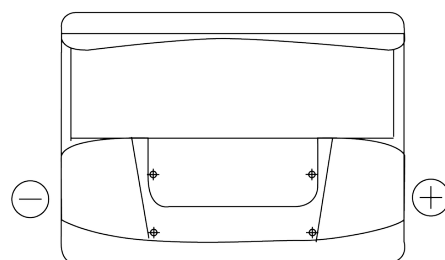

**Produkt oversigt**

Batterier til Biler

**Excell EB602**

Bestil nr.	EB602
Technology	Flooded
EAN/GTIN	3661024034630
Spænding	12 V
Kapacitet	60 Ah
CCA	540 A
Længde	242 mm
Bredde	175 mm
Højde	175 mm
Kasse størrelse	LB2
Polstilling	ETN 0
Poltype	EN taper post
Bundbespænding	B13
Vægt (med forbehold)	12.90 kg

**Polstilling****Poltype**

Ø19.5

Ø17.9

Positive Terminal

Negative Terminal

**Bundbespænding**

5 notches

Design, funktioner og specifikationer kan ændres uden varsel. Vi fraskriver os enhver repræsentation eller garanti, udtrykkelig eller underforstået, vedrørende data eller anbefalinger og er under ingen omstændigheder ansvarlige for tab eller skader, der hævdes at være opstået som følge heraf. Nogle produkter er muligvis ikke tilgængelige på dit lokale marked.