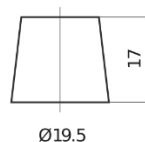

**Produkt oversigt**

Batterier til Biler

**Excell EB602**

Bestil nr.	EB602
Technology	Flooded
EAN/GTIN	3661024034630
Spænding	12 V
Kapacitet	60 Ah
CCA	540 A
Længde	242 mm
Bredde	175 mm
Højde	175 mm
Kasse størrelse	LB2
Polstilling	ETN 0
Poltype	EN taper post
Bundbespænding	B13
Vægt (med forbehold)	12.90 kg

**Polstilling****Poltype**

Ø19.5

Ø17.9

Positive Terminal

Negative Terminal

**Bundbespænding**

5 notches

Design, funktioner og specifikationer kan ændres uden varsel. Vi fraskriver os enhver repræsentation eller garanti, udtrykkelig eller underforstået, vedrørende data eller anbefalinger og er under ingen omstændigheder ansvarlige for tab eller skader, der hævdes at være opstået som følge heraf. Nogle produkter er muligvis ikke tilgængelige på dit lokale marked.