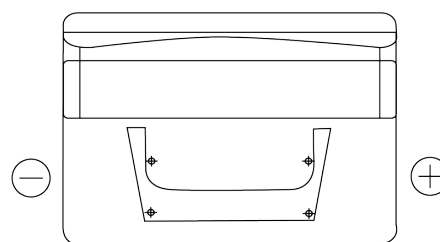

Produkt oversigt

Batterier til Biler

Classic EC542

Bestil nr.	EC542
Technology	Flooded
EAN/GTIN	3661024034852
Spænding	12 V
Kapacitet	54 Ah
CCA	500 A
Længde	242 mm
Bredde	175 mm
Højde	175 mm
Kasse størrelse	LB2
Polstilling	ETN 0
Poltype	EN taper post
Bundbespænding	B13
Vægt (med forbehold)	12.90 kg

Polstilling**Poltype**

PositiveTerminal

NegativeTerminal

Bundbespænding

Design, funktioner og specifikationer kan ændres uden varsel. Vi fraskriver os enhver repræsentation eller garanti, udtrykkelig eller underforstået, vedrørende data eller anbefalinger og er under ingen omstændigheder ansvarlige for tab eller skader, der hævdes at være opstået som følge heraf. Nogle produkter er muligvis ikke tilgængelige på dit lokale marked.