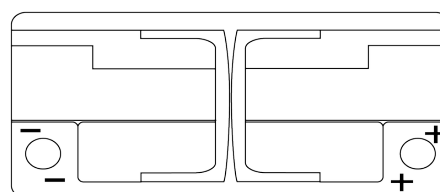

Produkt oversigt

Batterier til Biler

AGM EK1060

Bestil nr.	EK1060
Technology	AGM
EAN/GTIN	3661024037938
Spænding	12 V
Kapacitet	106 Ah
CCA	950 A
Længde	392 mm
Bredde	175 mm
Højde	190 mm
Kasse størrelse	L06
Polstilling	ETN 0
Poltype	EN taper post
Bundbespænding	B13
Vægt (med forbehold)	29.00 kg

Polstilling

Poltype

Ø19.5

Ø17.9

Positive Terminal

Negative Terminal

Bundbespænding

5 notches