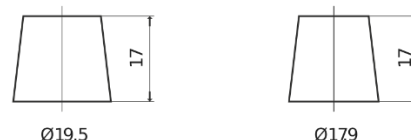

Produkt oversigt

Batterier til Marine og Fritid

Dual EFB EZ850

Bestil nr.	EZ850
Technology	EFB
EAN/GTIN	3661024037495
Spænding	12 V
Kapacitet	100 Ah
CCA	900 A
Watt hour	850 Wh
Længde	353 mm
Bredde	175 mm
Højde	190 mm
Kasse størrelse	L05
Polstilling	ETN 0
Poltype	EN taper post
Bundbespænding	B13
Vægt (med forbehold)	25.50 kg

Polstilling

Poltype

Bundbespænding

Design, funktioner og specifikationer kan ændres uden varsel. Vi fraskriver os enhver repræsentation eller garanti, udtrykkelig eller underforstået, vedrørende data eller anbefalinger og er under ingen omstændigheder ansvarlige for tab eller skader, der hævdes at være opstået som følge heraf. Nogle produkter er muligvis ikke tilgængelige på dit lokale marked.