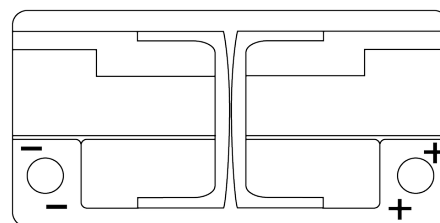

### EFB EL1000

Bestil nr.	EL1000
Technology	EFB
EAN/GTIN	3661024037389
Spænding	12 V
Kapacitet	100 Ah
CCA	900 A
Længde	353 mm
Bredde	175 mm
Højde	190 mm
Kasse størrelse	L05
Polstilling	ETN 0
Poltype	EN taper post
Bundbespænding	B13
Vægt (med forbehold)	25.50 kg

#### Poltype

Ø19.5

Ø17.9

Positive Terminal

Negative Terminal