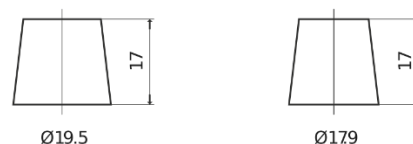

Produkt oversigt

Batterier til Biler

Premium EA1000

Bestil nr.	EA1000
Technology	Flooded
EAN/GTIN	3661024034258
Spænding	12 V
Kapacitet	100 Ah
CCA	900 A
Længde	353 mm
Bredde	175 mm
Højde	190 mm
Kasse størrelse	L05
Polstilling	ETN 0
Poltype	EN taper post
Bundbespænding	B13
Vægt (med forbehold)	22.60 kg

Polstilling

Poltype

Bundbespænding

Design, funktioner og specifikationer kan ændres uden varsel. Vi fraskriver os enhver repræsentation eller garanti, udtrykkelig eller underforstået, vedrørende data eller anbefalinger og er under ingen omstændigheder ansvarlige for tab eller skader, der hævdes at være opstået som følge heraf. Nogle produkter er muligvis ikke tilgængelige på dit lokale marked.