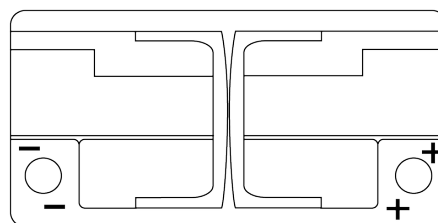

Produkt oversigt

Batterier til Marine og Fritid

Dual AGM EP800

Bestil nr.	EP800
Technology	AGM
EAN/GTIN	3661024036535
Spænding	12 V
Kapacitet	95 Ah
CCA	850 A
Watt hour	800 Wh
Længde	353 mm
Bredde	175 mm
Højde	190 mm
Kasse størrelse	L05
Polstilling	ETN 0
Poltype	EN taper post
Bundbespænding	B13
Vægt (med forbehold)	26.10 kg

Polstilling

Poltype

Ø19.5

Ø17

Positive Terminal

Negative Terminal

Bundbespænding

Design, funktioner og specifikationer kan ændres uden varsel. Vi fraskriver os enhver repræsentation eller garanti, udtrykkelig eller underforstået, vedrørende data eller anbefalinger og er under ingen omstændigheder ansvarlige for tab eller skader, der hævdes at være opstået som følge heraf. Nogle produkter er muligvis ikke tilgængelige på dit lokale marked.