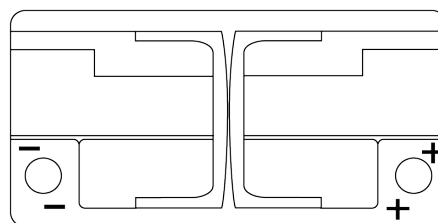

Produkt oversigt

Batterier til Biler

AGM EK960

Bestil nr.	EK960
Technology	AGM
EAN/GTIN	3661024037921
Spænding	12 V
Kapacitet	96 Ah
CCA	850 A
Længde	353 mm
Bredde	175 mm
Højde	190 mm
Kasse størrelse	L05
Polstilling	ETN 0
Poltype	EN taper post
Bundbespænding	B13
Vægt (med forbehold)	26.10 kg

Polstilling

Poltype

Positive Terminal

Negative Terminal

Bundbespænding

Design, funktioner og specifikationer kan ændres uden varsel. Vi fraskriver os enhver repræsentation eller garanti, udtrykkelig eller underforstået, vedrørende data eller anbefalinger og er under ingen omstændigheder ansvarlige for tab eller skader, der hævdes at være opstået som følge heraf. Nogle produkter er muligvis ikke tilgængelige på dit lokale marked.