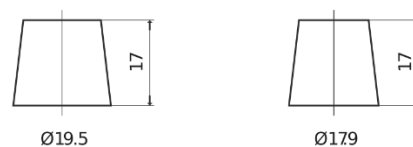

Produkt oversigt

Batterier til Biler

AGM EK950

Bestil nr.	EK950
Technology	AGM
EAN/GTIN	3661024035743
Spænding	12 V
Kapacitet	95 Ah
CCA	850 A
Længde	353 mm
Bredde	175 mm
Højde	190 mm
Kasse størrelse	L05
Polstilling	ETN 0
Poltype	EN taper post
Bundbespænding	B13
Vægt (med forbehold)	26.10 kg

Polstilling

Poltype

Bundbespænding

Design, funktioner og specifikationer kan ændres uden varsel. Vi fraskriver os enhver repræsentation eller garanti, udtrykkelig eller underforstået, vedrørende data eller anbefalinger og er under ingen omstændigheder ansvarlige for tab eller skader, der hævdes at være opstået som følge heraf. Nogle produkter er muligvis ikke tilgængelige på dit lokale marked.