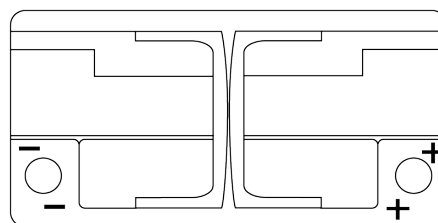

Produkt oversigt

Batterier til Biler

AGM EK950

Bestil nr.	EK950
Technology	AGM
EAN/GTIN	3661024035743
Spænding	12 V
Kapacitet	95 Ah
CCA	850 A
Længde	353 mm
Bredde	175 mm
Højde	190 mm
Kasse størrelse	L05
Polstilling	ETN 0
Poltype	EN taper post
Bundbespænding	B13
Vægt (med forbehold)	26.10 kg

Polstilling

Poltype

Positive Terminal

Negative Terminal

Bundbespænding

Design, funktioner og specifikationer kan ændres uden varsel. Vi fraskriver os enhver repræsentation eller garanti, udtrykkelig eller underforstået, vedrørende data eller anbefalinger og er under ingen omstændigheder ansvarlige for tab eller skader, der hævdes at være opstået som følge heraf. Nogle produkter er muligvis ikke tilgængelige på dit lokale marked.