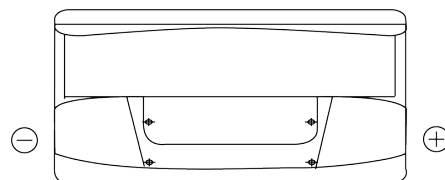

Produkt oversigt

Batterier til Lastbiler, Busser, Entreprenør, Landbrug

PowerPRO Agri&Construction EJ1000

Bestil nr.	EJ1000
Technology	Flooded
EAN/GTIN	3661024036986
Spænding	12 V
Kapacitet	100 Ah
CCA	850 A
Længde	353 mm
Bredde	175 mm
Højde	190 mm
Kasse størrelse	L05
Polstilling	ETN 0
Poltype	EN taper post
Bundbespænding	B13
Vægt (med forbehold)	21.80 kg

Polstilling**Poltype**

Positive Terminal

Negative Terminal

Bundbespænding

Design, funktioner og specifikationer kan ændres uden varsel. Vi fraskriver os enhver repræsentation eller garanti, udtrykkelig eller underforstået, vedrørende data eller anbefalinger og er under ingen omstændigheder ansvarlige for tab eller skader, der hævdes at være opstået som følge heraf. Nogle produkter er muligvis ikke tilgængelige på dit lokale marked.