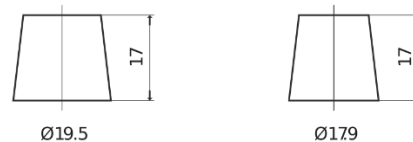

Produkt oversigt

Batterier til Lastbiler, Busser, Entreprenør, Landbrug

PowerPRO Agri&Construction EJ1000

Bestil nr.	EJ1000
Technology	Flooded
EAN/GTIN	3661024036986
Spænding	12 V
Kapacitet	100 Ah
CCA	850 A
Længde	353 mm
Bredde	175 mm
Højde	190 mm
Kasse størrelse	L05
Polstilling	ETN 0
Poltype	EN taper post
Bundbespænding	B13
Vægt (med forbehold)	21.80 kg

Polstilling

Poltype

Bundbespænding

Design, funktioner og specifikationer kan ændres uden varsel. Vi fraskriver os enhver repræsentation eller garanti, udtrykkelig eller underforstået, vedrørende data eller anbefalinger og er under ingen omstændigheder ansvarlige for tab eller skader, der hævdes at være opstået som følge heraf. Nogle produkter er muligvis ikke tilgængelige på dit lokale marked.