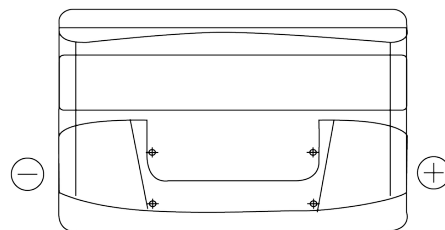

**Produkt oversigt**

Batterier til Biler

**Excell EB950**

Bestil nr.	EB950
Technology	Flooded
EAN/GTIN	3661024034586
Spænding	12 V
Kapacitet	95 Ah
CCA	800 A
Længde	353 mm
Bredde	175 mm
Højde	190 mm
Kasse størrelse	L05
Polstilling	ETN 0
Poltype	EN taper post
Bundbespænding	B13
Vægt (med forbehold)	21.60 kg

**Polstilling****Poltype**

Positive Terminal

Negative Terminal

**Bundbespænding**

Design, funktioner og specifikationer kan ændres uden varsel. Vi fraskriver os enhver repræsentation eller garanti, udtrykkelig eller underforstået, vedrørende data eller anbefalinger og er under ingen omstændigheder ansvarlige for tab eller skader, der hævdes at være opstået som følge heraf. Nogle produkter er muligvis ikke tilgængelige på dit lokale marked.