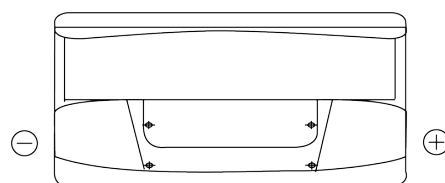

Produkt oversigt

Batterier til Marine og Fritid

Start EN800

Bestil nr.	EN800
Technology	Flooded
EAN/GTIN	3661024036351
Spænding	12 V
Kapacitet	90 Ah
CCA	720 A
MCA	800
Længde	353 mm
Bredde	175 mm
Højde	190 mm
Kasse størrelse	L05
Polstilling	ETN 0
Poltype	EN taper post
Bundbespænding	B13
Vægt (med forbehold)	20.50 kg

Polstilling**Poltype**

Positive Terminal

Negative Terminal

Bundbespænding

Design, funktioner og specifikationer kan ændres uden varsel. Vi fraskriver os enhver repræsentation eller garanti, udtrykkelig eller underforstået, vedrørende data eller anbefalinger og er under ingen omstændigheder ansvarlige for tab eller skader, der hævdes at være opstået som følge heraf. Nogle produkter er muligvis ikke tilgængelige på dit lokale marked.