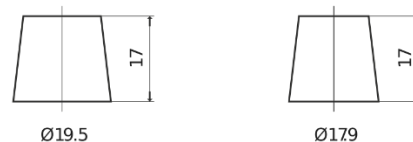

**Produkt oversigt**

Batterier til Marine og Fritid

**Equipment GEL ES900**

Bestil nr.	ES900
Technology	GEL
EAN/GTIN	3661024035835
Spænding	12 V
Kapacitet	80 Ah
Watt hour	900 Wh
Længde	353 mm
Bredde	175 mm
Højde	190 mm
Kasse størrelse	L05
Polstilling	ETN 0
Poltype	EN taper post
Bundbespænding	B13
Vægt (med forbehold)	25.50 kg

**Polstilling**

**Poltype**

Positive Terminal

Negative Terminal

**Bundbespænding**

Design, funktioner og specifikationer kan ændres uden varsel. Vi fraskriver os enhver repræsentation eller garanti, udtrykkelig eller underforstået, vedrørende data eller anbefalinger og er under ingen omstændigheder ansvarlige for tab eller skader, der hævdes at være opstået som følge heraf. Nogle produkter er muligvis ikke tilgængelige på dit lokale marked.