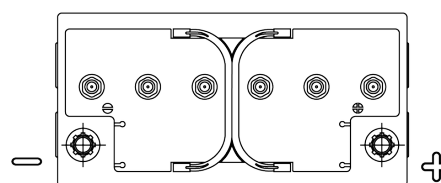

**Produkt oversigt**

Batterier til Marine og Fritid

**Equipment GEL ES900**

Bestil nr.	ES900
Technology	GEL
EAN/GTIN	3661024035835
Spænding	12 V
Kapacitet	80 Ah
Watt hour	900 Wh
Længde	353 mm
Bredde	175 mm
Højde	190 mm
Kasse størrelse	L05
Polstilling	ETN 0
Poltype	EN taper post
Bundbespænding	B13
Vægt (med forbehold)	25.50 kg

**Polstilling**

**Poltype**

Positive Terminal

Negative Terminal

**Bundbespænding**

Design, funktioner og specifikationer kan ændres uden varsel. Vi fraskriver os enhver repræsentation eller garanti, udtrykkelig eller underforstået, vedrørende data eller anbefalinger og er under ingen omstændigheder ansvarlige for tab eller skader, der hævdes at være opstået som følge heraf. Nogle produkter er muligvis ikke tilgængelige på dit lokale marked.