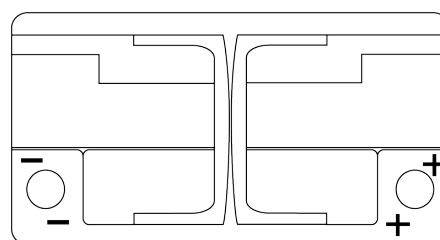

Produkt oversigt

Batterier til Biler

AGM EK820

| | |
|----------------------|---------------|
| Bestil nr. | EK820 |
| Technology | AGM |
| EAN/GTIN | 3661024037914 |
| Spænding | 12 V |
| Kapacitet | 82 Ah |
| CCA | 800 A |
| Længde | 315 mm |
| Bredde | 175 mm |
| Højde | 190 mm |
| Kasse størrelse | L04 |
| Polstilling | ETN 0 |
| Poltype | EN taper post |
| Bundbespænding | B13 |
| Vægt (med forbehold) | 23.30 kg |

Polstilling

Poltype

Positive Terminal

Negative Terminal

Bundbespænding

Design, funktioner og specifikationer kan ændres uden varsel. Vi fraskriver os enhver repræsentation eller garanti, udtrykkelig eller underforstået, vedrørende data eller anbefalinger og er under ingen omstændigheder ansvarlige for tab eller skader, der hævdes at være opstået som følge heraf. Nogle produkter er muligvis ikke tilgængelige på dit lokale marked.