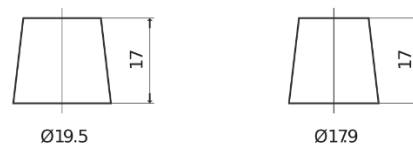

Produkt oversigt

Batterier til Biler

AGM EK820

Bestil nr.	EK820
Technology	AGM
EAN/GTIN	3661024037914
Spænding	12 V
Kapacitet	82 Ah
CCA	800 A
Længde	315 mm
Bredde	175 mm
Højde	190 mm
Kasse størrelse	L04
Polstilling	ETN 0
Poltype	EN taper post
Bundbespænding	B13
Vægt (med forbehold)	23.30 kg

Polstilling

Poltype

Bundbespænding

Design, funktioner og specifikationer kan ændres uden varsel. Vi fraskriver os enhver repræsentation eller garanti, udtrykkelig eller underforstået, vedrørende data eller anbefalinger og er under ingen omstændigheder ansvarlige for tab eller skader, der hævdes at være opstået som følge heraf. Nogle produkter er muligvis ikke tilgængelige på dit lokale marked.