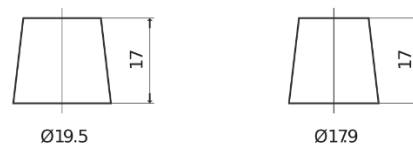

Produkt oversigt

Batterier til Biler

AGM EK800

Bestil nr.	EK800
Technology	AGM
EAN/GTIN	3661024035729
Spænding	12 V
Kapacitet	80 Ah
CCA	800 A
Længde	315 mm
Bredde	175 mm
Højde	190 mm
Kasse størrelse	L04
Polstilling	ETN 0
Poltype	EN taper post
Bundbespænding	B13
Vægt (med forbehold)	23.10 kg

Polstilling

Poltype

Bundbespænding

Design, funktioner og specifikationer kan ændres uden varsel. Vi fraskriver os enhver repræsentation eller garanti, udtrykkelig eller underforstået, vedrørende data eller anbefalinger og er under ingen omstændigheder ansvarlige for tab eller skader, der hævdes at være opstået som følge heraf. Nogle produkter er muligvis ikke tilgængelige på dit lokale marked.