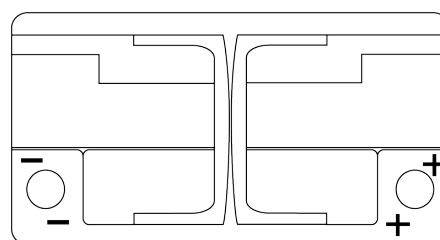

Produkt oversigt

Batterier til Biler

AGM EK800

Bestil nr.	EK800
Technology	AGM
EAN/GTIN	3661024035729
Spænding	12 V
Kapacitet	80 Ah
CCA	800 A
Længde	315 mm
Bredde	175 mm
Højde	190 mm
Kasse størrelse	L04
Polstilling	ETN 0
Poltype	EN taper post
Bundbespænding	B13
Vægt (med forbehold)	23.10 kg

Polstilling

Poltype

Positive Terminal

Negative Terminal

Bundbespænding

Design, funktioner og specifikationer kan ændres uden varsel. Vi fraskriver os enhver repræsentation eller garanti, udtrykkelig eller underforstået, vedrørende data eller anbefalinger og er under ingen omstændigheder ansvarlige for tab eller skader, der hævdes at være opstået som følge heraf. Nogle produkter er muligvis ikke tilgængelige på dit lokale marked.