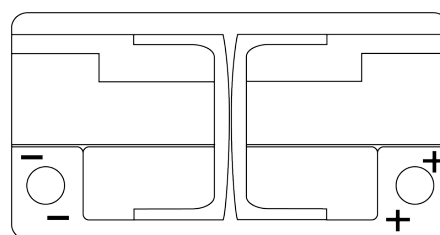

Produkt oversigt

Batterier til Biler

EFB EL800

Bestil nr.	EL800
Technology	EFB
EAN/GTIN	3661024035705
Spænding	12 V
Kapacitet	80 Ah
CCA	800 A
Længde	315 mm
Bredde	175 mm
Højde	190 mm
Kasse størrelse	L04
Polstilling	ETN 0
Poltype	EN taper post
Bundbespænding	B13
Vægt (med forbehold)	22.10 kg

Polstilling