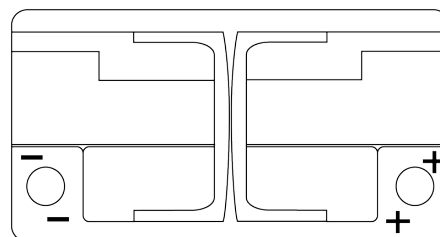

**Produkt oversigt**

Batterier til Biler

**Premium EA900**

Bestil nr.	EA900
Technology	Flooded
EAN/GTIN	3661024036450
Spænding	12 V
Kapacitet	90 Ah
CCA	720 A
Længde	315 mm
Bredde	175 mm
Højde	190 mm
Kasse størrelse	L04
Polstilling	ETN 0
Poltype	EN taper post
Bundbespænding	B13
Vægt (med forbehold)	19.70 kg

**Polstilling****Poltype**

Ø19.5

Ø17.9

Positive Terminal

Negative Terminal

**Bundbespænding**

5 notches

Design, funktioner og specifikationer kan ændres uden varsel. Vi fraskriver os enhver repræsentation eller garanti, udtrykkelig eller underforstået, vedrørende data eller anbefalinger og er under ingen omstændigheder ansvarlige for tab eller skader, der hævdes at være opstået som følge heraf. Nogle produkter er muligvis ikke tilgængelige på dit lokale marked.