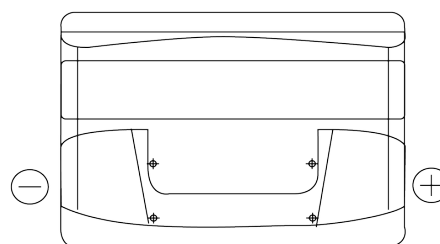

Produkt oversigt

Batterier til Biler

Excell EB800

Bestil nr.	EB800
Technology	Flooded
EAN/GTIN	3661024036443
Spænding	12 V
Kapacitet	80 Ah
CCA	640 A
Længde	315 mm
Bredde	175 mm
Højde	190 mm
Kasse størrelse	L04
Polstilling	ETN 0
Poltype	EN taper post
Bundbespænding	B13
Vægt (med forbehold)	19.00 kg

Polstilling