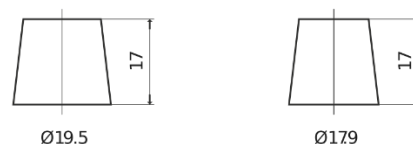

Produkt oversigt

Batterier til Biler

Excell EB800

Bestil nr.	EB800
Technology	Flooded
EAN/GTIN	3661024036443
Spænding	12 V
Kapacitet	80 Ah
CCA	640 A
Længde	315 mm
Bredde	175 mm
Højde	190 mm
Kasse størrelse	L04
Polstilling	ETN 0
Poltype	EN taper post
Bundbespænding	B13
Vægt (med forbehold)	19.00 kg

Polstilling

Poltype

Bundbespænding

Design, funktioner og specifikationer kan ændres uden varsel. Vi fraskriver os enhver repræsentation eller garanti, udtrykkelig eller underforstået, vedrørende data eller anbefalinger og er under ingen omstændigheder ansvarlige for tab eller skader, der hævdes at være opstået som følge heraf. Nogle produkter er muligvis ikke tilgængelige på dit lokale marked.