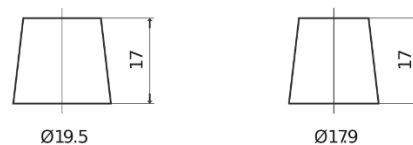

Produkt oversigt

Batterier til Marine og Fritid

Dual EFB EZ600

Bestil nr.	EZ600
Technology	EFB
EAN/GTIN	3661024037488
Spænding	12 V
Kapacitet	70 Ah
CCA	760 A
Watt hour	600 Wh
Længde	278 mm
Bredde	175 mm
Højde	190 mm
Kasse størrelse	L03
Polstilling	ETN 0
Poltype	EN taper post
Bundbespænding	B13
Vægt (med forbehold)	19.30 kg

Polstilling

Poltype

Bundbespænding

Design, funktioner og specifikationer kan ændres uden varsel. Vi fraskriver os enhver repræsentation eller garanti, udtrykkelig eller underforstået, vedrørende data eller anbefalinger og er under ingen omstændigheder ansvarlige for tab eller skader, der hævdes at være opstået som følge heraf. Nogle produkter er muligvis ikke tilgængelige på dit lokale marked.