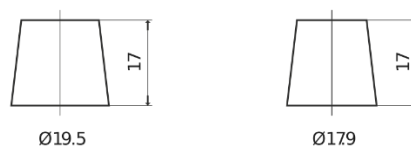

Produkt oversigt

Batterier til Biler

EFB EL700

Bestil nr.	EL700
Technology	EFB
EAN/GTIN	3661024035699
Spænding	12 V
Kapacitet	70 Ah
CCA	760 A
Længde	278 mm
Bredde	175 mm
Højde	190 mm
Kasse størrelse	L03
Polstilling	ETN 0
Poltype	EN taper post
Bundbespænding	B13
Vægt (med forbehold)	19.30 kg

Polstilling

Poltype

Bundbespænding

Design, funktioner og specifikationer kan ændres uden varsel. Vi fraskriver os enhver repræsentation eller garanti, udtrykkelig eller underforstået, vedrørende data eller anbefalinger og er under ingen omstændigheder ansvarlige for tab eller skader, der hævdes at være opstået som følge heraf. Nogle produkter er muligvis ikke tilgængelige på dit lokale marked.