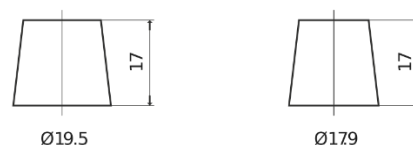

Produkt oversigt

Batterier til Marine og Fritid

Dual AGM EP600

Bestil nr.	EP600
Technology	AGM
EAN/GTIN	3661024036528
Spænding	12 V
Kapacitet	70 Ah
CCA	760 A
Watt hour	600 Wh
Længde	278 mm
Bredde	175 mm
Højde	190 mm
Kasse størrelse	L03
Polstilling	ETN 0
Poltype	EN taper post
Bundbespænding	B13
Vægt (med forbehold)	20.60 kg

Polstilling

Poltype

Bundbespænding

Design, funktioner og specifikationer kan ændres uden varsel. Vi fraskriver os enhver repræsentation eller garanti, udtrykkelig eller underforstået, vedrørende data eller anbefalinger og er under ingen omstændigheder ansvarlige for tab eller skader, der hævdes at være opstået som følge heraf. Nogle produkter er muligvis ikke tilgængelige på dit lokale marked.