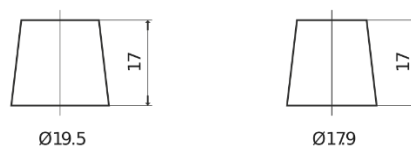

Produkt oversigt

Batterier til Marine og Fritid

Equipment AGM EQ600

Bestil nr.	EQ600
Technology	AGM
EAN/GTIN	3661024037457
Spænding	12 V
Kapacitet	70 Ah
Watt hour	600 Wh
Længde	278 mm
Bredde	175 mm
Højde	190 mm
Kasse størrelse	L03
Polstilling	ETN 0
Poltype	EN taper post
Bundbespænding	B13
Vægt (med forbehold)	20.60 kg

Polstilling

Poltype

Bundbespænding

Design, funktioner og specifikationer kan ændres uden varsel. Vi fraskriver os enhver repræsentation eller garanti, udtrykkelig eller underforstået, vedrørende data eller anbefalinger og er under ingen omstændigheder ansvarlige for tab eller skader, der hævdes at være opstået som følge heraf. Nogle produkter er muligvis ikke tilgængelige på dit lokale marked.