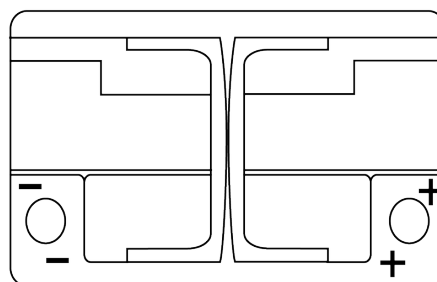

Produkt oversigt

Batterier til Marine og Fritid

Equipment AGM EQ600

Bestil nr.	EQ600
Technology	AGM
EAN/GTIN	3661024037457
Spænding	12 V
Kapacitet	70 Ah
Watt hour	600 Wh
Længde	278 mm
Bredde	175 mm
Højde	190 mm
Kasse størrelse	L03
Polstilling	ETN 0
Poltype	EN taper post
Bundbespænding	B13
Vægt (med forbehold)	20.60 kg

Polstilling**Poltype**

Positive Terminal

Negative Terminal

Bundbespænding

Design, funktioner og specifikationer kan ændres uden varsel. Vi fraskriver os enhver repræsentation eller garanti, udtrykkelig eller underforstået, vedrørende data eller anbefalinger og er under ingen omstændigheder ansvarlige for tab eller skader, der hævdes at være opstået som følge heraf. Nogle produkter er muligvis ikke tilgængelige på dit lokale marked.