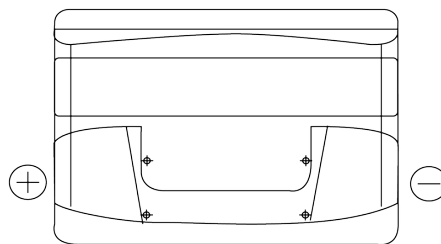

**Produkt oversigt**

Batterier til Biler

**Excell EB741**

Bestil nr.	EB741
Technology	Flooded
EAN/GTIN	3661024034562
Spænding	12 V
Kapacitet	74 Ah
CCA	680 A
Længde	278 mm
Bredde	175 mm
Højde	190 mm
Kasse størrelse	L03
Polstilling	ETN 1
Poltype	EN taper post
Bundbespænding	B13
Vægt (med forbehold)	16.60 kg

**Polstilling**

**Poltype**

Positive Terminal

Negative Terminal

**Bundbespænding**

Design, funktioner og specifikationer kan ændres uden varsel. Vi fraskriver os enhver repræsentation eller garanti, udtrykkelig eller underforstået, vedrørende data eller anbefalinger og er under ingen omstændigheder ansvarlige for tab eller skader, der hævdes at være opstået som følge heraf. Nogle produkter er muligvis ikke tilgængelige på dit lokale marked.