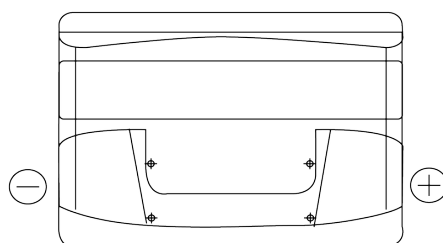

Produkt oversigt

Batterier til Biler

Excell EB740

Bestil nr.	EB740
Technology	Flooded
EAN/GTIN	3661024034555
Spænding	12 V
Kapacitet	74 Ah
CCA	680 A
Længde	278 mm
Bredde	175 mm
Højde	190 mm
Kasse størrelse	L03
Polstilling	ETN 0
Poltype	EN taper post
Bundbespænding	B13
Vægt (med forbehold)	16.60 kg

Polstilling**Poltype**

Positive Terminal

Negative Terminal

Bundbespænding

Design, funktioner og specifikationer kan ændres uden varsel. Vi fraskriver os enhver repræsentation eller garanti, udtrykkelig eller underforstået, vedrørende data eller anbefalinger og er under ingen omstændigheder ansvarlige for tab eller skader, der hævdes at være opstået som følge heraf. Nogle produkter er muligvis ikke tilgængelige på dit lokale marked.