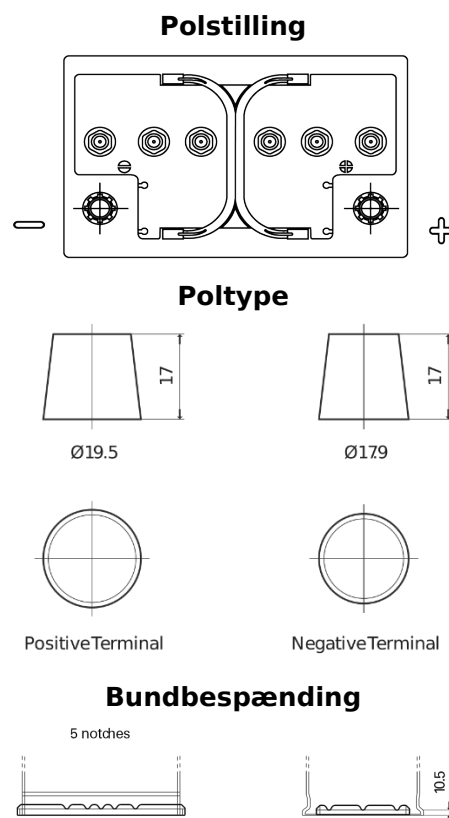

Produkt oversigt

Batterier til Marine og Fritid

Equipment ET550

Bestil nr.	ET550
Technology	Flooded
EAN/GTIN	3661024036344
Spænding	12 V
Kapacitet	80 Ah
Watt hour	550 Wh
Længde	278 mm
Bredde	175 mm
Højde	190 mm
Kasse størrelse	L03
Polstilling	ETN 0
Poltype	EN taper post
Bundbespænding	B13
Vægt (med forbehold)	20.70 kg