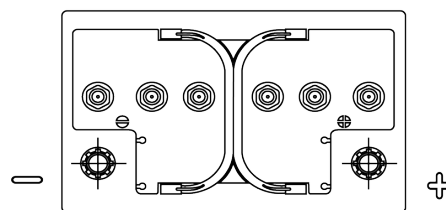

Produkt oversigt

Batterier til Marine og Fritid

Equipment GEL ES650

Bestil nr.	ES650
Technology	GEL
EAN/GTIN	3661024035842
Spænding	12 V
Kapacitet	56 Ah
Watt hour	650 Wh
Længde	278 mm
Bredde	175 mm
Højde	190 mm
Kasse størrelse	L03
Polstilling	ETN 0
Poltype	EN taper post
Bundbespænding	B13
Vægt (med forbehold)	20.80 kg

Polstilling

Poltype

PositiveTerminal

NegativeTerminal

Bundbespænding

Design, funktioner og specifikationer kan ændres uden varsel. Vi fraskriver os enhver repræsentation eller garanti, udtrykkelig eller underforstået, vedrørende data eller anbefalinger og er under ingen omstændigheder ansvarlige for tab eller skader, der hævdes at være opstået som følge heraf. Nogle produkter er muligvis ikke tilgængelige på dit lokale marked.