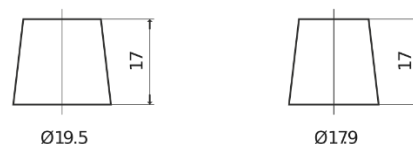

Produkt oversigt

Batterier til Biler

AGM EK620

Bestil nr.	EK620
Technology	AGM
EAN/GTIN	3661024037891
Spænding	12 V
Kapacitet	62 Ah
CCA	680 A
Længde	242 mm
Bredde	175 mm
Højde	190 mm
Kasse størrelse	L02
Polstilling	ETN 0
Poltype	EN taper post
Bundbespænding	B13
Vægt (med forbehold)	17.90 kg

Polstilling

Poltype

Bundbespænding

Design, funktioner og specifikationer kan ændres uden varsel. Vi fraskriver os enhver repræsentation eller garanti, udtrykkelig eller underforstået, vedrørende data eller anbefalinger og er under ingen omstændigheder ansvarlige for tab eller skader, der hævdes at være opstået som følge heraf. Nogle produkter er muligvis ikke tilgængelige på dit lokale marked.