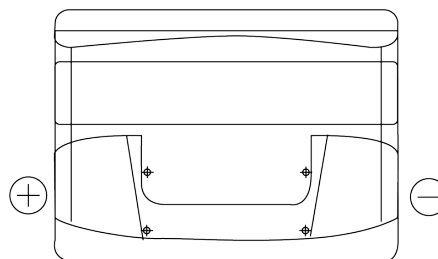

**Produkt oversigt**

Batterier til Biler

**Excell EB621**

Bestil nr.	EB621
Technology	Flooded
EAN/GTIN	3661024034548
Spænding	12 V
Kapacitet	62 Ah
CCA	540 A
Længde	242 mm
Bredde	175 mm
Højde	190 mm
Kasse størrelse	L02
Polstilling	ETN 1
Poltype	EN taper post
Bundbespænding	B13
Vægt (med forbehold)	14.20 kg

**Polstilling****Poltype**

Ø19.5

Ø17.9

Positive Terminal

Negative Terminal

**Bundbespænding**

5 notches

Design, funktioner og specifikationer kan ændres uden varsel. Vi fraskriver os enhver repræsentation eller garanti, udtrykkelig eller underforstået, vedrørende data eller anbefalinger og er under ingen omstændigheder ansvarlige for tab eller skader, der hævdes at være opstået som følge heraf. Nogle produkter er muligvis ikke tilgængelige på dit lokale marked.