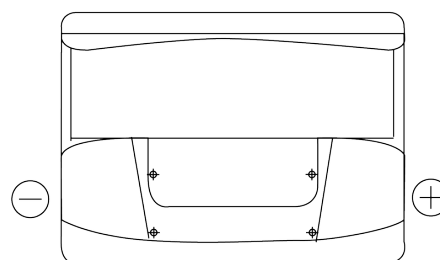

**Produkt oversigt**

Batterier til Biler

**Excell EB620**

Bestil nr.	EB620
Technology	Flooded
EAN/GTIN	3661024034531
Spænding	12 V
Kapacitet	62 Ah
CCA	540 A
Længde	242 mm
Bredde	175 mm
Højde	190 mm
Kasse størrelse	L02
Polstilling	ETN 0
Poltype	EN taper post
Bundbespænding	B13
Vægt (med forbehold)	14.20 kg

**Polstilling****Poltype**

Positive Terminal

Negative Terminal

**Bundbespænding**

Design, funktioner og specifikationer kan ændres uden varsel. Vi fraskriver os enhver repræsentation eller garanti, udtrykkelig eller underforstået, vedrørende data eller anbefalinger og er under ingen omstændigheder ansvarlige for tab eller skader, der hævdes at være opstået som følge heraf. Nogle produkter er muligvis ikke tilgængelige på dit lokale marked.