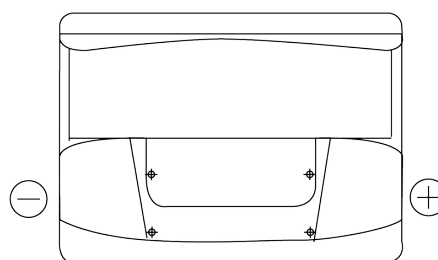

Produkt oversigt

Batterier til Marine og Fritid

Start EN600

Bestil nr.	EN600
Technology	Flooded
EAN/GTIN	3661024036092
Spænding	12 V
Kapacitet	62 Ah
CCA	540 A
MCA	600
Længde	242 mm
Bredde	175 mm
Højde	190 mm
Kasse størrelse	L02
Polstilling	ETN 0
Poltype	EN taper post
Bundbespænding	B13
Vægt (med forbehold)	14.20 kg

Polstilling**Poltype**

Ø19.5

Ø17.9

Positive Terminal

Negative Terminal

Bundbespænding

5 notches

10.5