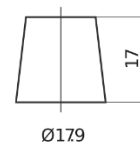

Produkt oversigt

Batterier til Marine og Fritid

Start EN600

Bestil nr.	EN600
Technology	Flooded
EAN/GTIN	3661024036092
Spænding	12 V
Kapacitet	62 Ah
CCA	540 A
MCA	600
Længde	242 mm
Bredde	175 mm
Højde	190 mm
Kasse størrelse	L02
Polstilling	ETN 0
Poltype	EN taper post
Bundbespænding	B13
Vægt (med forbehold)	14.20 kg

Polstilling**Poltype**

Ø19.5

Ø17.9

Positive Terminal

Negative Terminal

Bundbespænding

5 notches

10.5