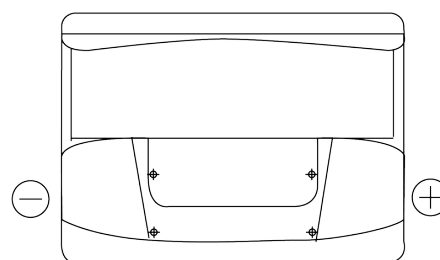

**Produkt oversigt**

Batterier til Biler

**Classic EC550**

Bestil nr.	EC550
Technology	Flooded
EAN/GTIN	3661024034807
Spænding	12 V
Kapacitet	55 Ah
CCA	460 A
Længde	242 mm
Bredde	175 mm
Højde	190 mm
Kasse størrelse	L02
Polstilling	ETN 0
Poltype	EN taper post
Bundbespænding	B13
Vægt (med forbehold)	13.50 kg

**Polstilling****Poltype**

Ø19.5

Ø17.9

Positive Terminal

Negative Terminal

**Bundbespænding**

5 notches

10.5