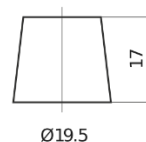

**Produkt oversigt**

Batterier til Biler

**Classic EC550**

Bestil nr.	EC550
Technology	Flooded
EAN/GTIN	3661024034807
Spænding	12 V
Kapacitet	55 Ah
CCA	460 A
Længde	242 mm
Bredde	175 mm
Højde	190 mm
Kasse størrelse	L02
Polstilling	ETN 0
Poltype	EN taper post
Bundbespænding	B13
Vægt (med forbehold)	13.50 kg

**Polstilling****Poltype**

Ø19.5

Ø17.9

Positive Terminal

Negative Terminal

**Bundbespænding**

5 notches

10.5