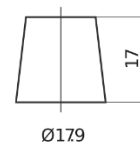

**Produkt oversigt**

Batterier til Biler

**Classic EC550**

Bestil nr.	EC550
Technology	Flooded
EAN/GTIN	3661024034807
Spænding	12 V
Kapacitet	55 Ah
CCA	460 A
Længde	242 mm
Bredde	175 mm
Højde	190 mm
Kasse størrelse	L02
Polstilling	ETN 0
Poltype	EN taper post
Bundbespænding	B13
Vægt (med forbehold)	13.50 kg

**Polstilling****Poltype**

Ø19.5

Ø17.9

Positive Terminal

Negative Terminal

**Bundbespænding**

5 notches

10.5