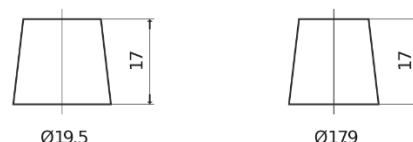

Produkt oversigt

Batterier til Biler

Premium EA530

Bestil nr.	EA530
Technology	Flooded
EAN/GTIN	3661024034203
Spænding	12 V
Kapacitet	53 Ah
CCA	540 A
Længde	207 mm
Bredde	175 mm
Højde	190 mm
Kasse størrelse	L01
Polstilling	ETN 0
Poltype	EN taper post
Bundbespænding	B13
Vægt (med forbehold)	12.70 kg

Polstilling

Poltype

Bundbespænding

Design, funktioner og specifikationer kan ændres uden varsel. Vi fraskriver os enhver repræsentation eller garanti, udtrykkelig eller underforstået, vedrørende data eller anbefalinger og er under ingen omstændigheder ansvarlige for tab eller skader, der hævdes at være opstået som følge heraf. Nogle produkter er muligvis ikke tilgængelige på dit lokale marked.