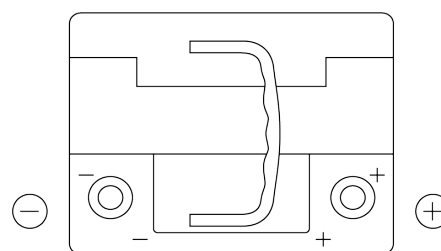

Produkt oversigt

Batterier til Biler

EFB EL550

Bestil nr.	EL550
Technology	EFB
EAN/GTIN	3661024036757
Spænding	12 V
Kapacitet	55 Ah
CCA	540 A
Længde	207 mm
Bredde	175 mm
Højde	190 mm
Kasse størrelse	L01
Polstilling	ETN 0
Poltype	EN taper post
Bundbespænding	B13
Vægt (med forbehold)	14.10 kg

Polstilling

Poltype

Positive Terminal

Negative Terminal

Bundbespænding

Design, funktioner og specifikationer kan ændres uden varsel. Vi fraskriver os enhver repræsentation eller garanti, udtrykkelig eller underforstået, vedrørende data eller anbefalinger og er under ingen omstændigheder ansvarlige for tab eller skader, der hævdes at være opstået som følge heraf. Nogle produkter er muligvis ikke tilgængelige på dit lokale marked.