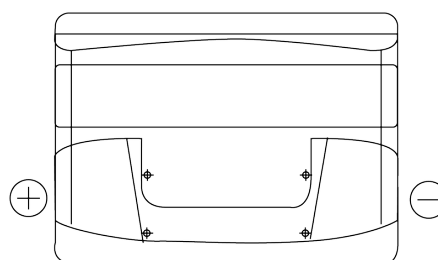

Produkt oversigt

Batterier til Biler

Excell EB501

| | |
|----------------------|---------------|
| Bestil nr. | EB501 |
| Technology | Flooded |
| EAN/GTIN | 3661024034524 |
| Spænding | 12 V |
| Kapacitet | 50 Ah |
| CCA | 450 A |
| Længde | 207 mm |
| Bredde | 175 mm |
| Højde | 190 mm |
| Kasse størrelse | L01 |
| Polstilling | ETN 1 |
| Poltype | EN taper post |
| Bundbespænding | B13 |
| Vægt (med forbehold) | 12.20 kg |

Polstilling

Poltype

Ø19.5

Ø17.9

Positive Terminal

Negative Terminal

Bundbespænding

5 notches