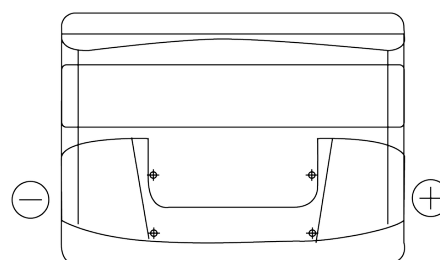

Produkt oversigt

Batterier til Biler

Excell EB500

Bestil nr.	EB500
Technology	Flooded
EAN/GTIN	3661024034517
Spænding	12 V
Kapacitet	50 Ah
CCA	450 A
Længde	207 mm
Bredde	175 mm
Højde	190 mm
Kasse størrelse	L01
Polstilling	ETN 0
Poltype	EN taper post
Bundbespænding	B13
Vægt (med forbehold)	12.10 kg

Polstilling**Poltype**

Positive Terminal

Negative Terminal

Bundbespænding

Design, funktioner og specifikationer kan ændres uden varsel. Vi fraskriver os enhver repræsentation eller garanti, udtrykkelig eller underforstået, vedrørende data eller anbefalinger og er under ingen omstændigheder ansvarlige for tab eller skader, der hævdes at være opstået som følge heraf. Nogle produkter er muligvis ikke tilgængelige på dit lokale marked.